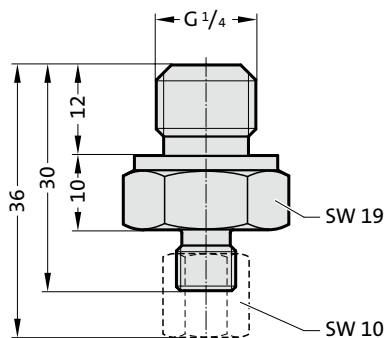

ACCESORIOS PARA MUELLES DE GAS

SISTEMA DE CONECTORES, MICRO-CONO 24°

2480.00.28.01

Racor de conexión
micro-cono GE-M6 24°

2480.00.28.02

Racor de conexión
Micro-cono GE-G¹/₈ 24°

2480.00.28.03

Racor de conexión
Micro-cono GE-G¹/₄ 24°

2480.00.28.14

Racor de conexión micro-cono T-24°

2480.00.28.17

Conexión roscada W-micro-cono K-24°