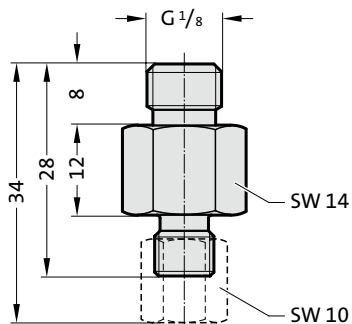

ACCESORIOS PARA MUELLES DE GAS

SISTEMA DE CONECTORES, MICRO-CONO 24°

2480.00.28.01

Racor de conexión
micro-cono GE-M6 24°

2480.00.28.02

Racor de conexión
Micro-cono GE-G¹/₈ 24°

2480.00.28.03

Racor de conexión
Micro-cono GE-G¹/₄ 24°

2480.00.28.14

Racor de conexión micro-cono T-24°

2480.00.28.17

Conexión roscada W-micro-cono K-24°