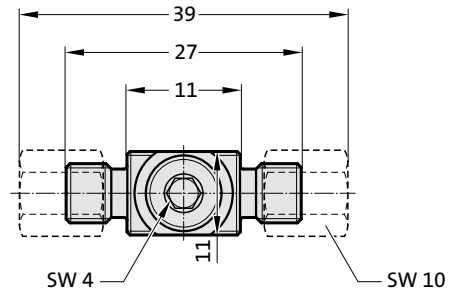

ACCESORIOS PARA MUELLES DE GAS

SISTEMA DE CONECTORES, MICRO-CONO 24°

2480.00.28.01

Racor de conexión
micro-cono GE-M6 24°

2480.00.28.02

Racor de conexión
Micro-cono GE-G¹/₈ 24°

2480.00.28.03

Racor de conexión
Micro-cono GE-G¹/₄ 24°

2480.00.28.14

Racor de conexión micro-cono T-24°

2480.00.28.17

Conexión roscada W-micro-cono K-24°