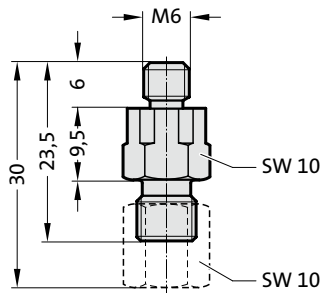

ACCESORIOS PARA MUELLES DE GAS

SISTEMA DE CONECTORES, MICRO-CONO 24°

2480.00.28.01

Racor de conexión
micro-cono GE-M6 24°

2480.00.28.02

Racor de conexión
Micro-cono GE-G¹/₈ 24°

2480.00.28.03

Racor de conexión
Micro-cono GE-G¹/₄ 24°

2480.00.28.14

Racor de conexión micro-cono T-24°

2480.00.28.17

Conexión roscada W-micro-cono K-24°