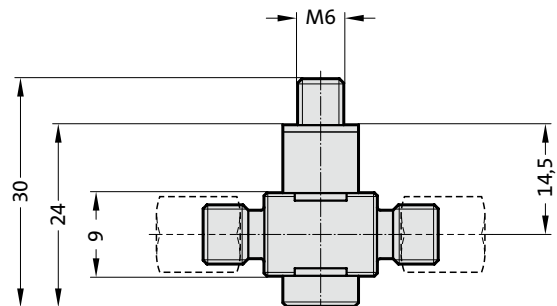

ACCESORIOS PARA MUELLES DE GAS

SISTEMA DE CONECTORES, MICRO-CONO 24°

2480.00.28.01

Racor de conexión
micro-cono GE-M6 24°

2480.00.28.02

Racor de conexión
Micro-cono GE-G¹/₈ 24°

2480.00.28.03

Racor de conexión
Micro-cono GE-G¹/₄ 24°

2480.00.28.14

Racor de conexión micro-cono T-24°

2480.00.28.17

Conexión roscada W-micro-cono K-24°