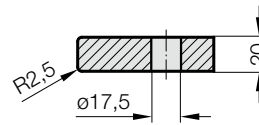

# LARDON DE RECOUVREMENT, ACIER, CNOMO

Exemple de montage

2961.79.45.

**Matière :**

Acier, trempé superficiellement

**Remarque :**

Livraison sans les vis.

**Fixation :**

Utiliser des vis à tête cylindrique DIN EN ISO 4762 M16.

**2961.79.45. Lardon de recouvrement, Acier, CNOMO**

N° de commande	Nombre de percages
2961.79.45.080.20.160	2
2961.79.45.080.20.250	3