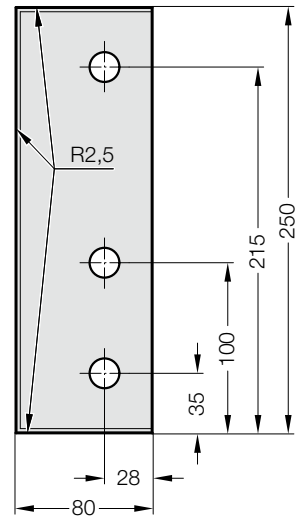

# LARDON DE RECOUVREMENT, ACIER, CNOMO

Exemple de montage

2961.79.45.

**Matière :**

Acier, trempé superficiellement

**Remarque :**

Livraison sans les vis.

**Fixation :**

Utiliser des vis à tête cylindrique DIN EN ISO 4762 M16.

**2961.79.45. Lardon de recouvrement, Acier, CNOMO**

N° de commande	Nombre de percages
2961.79.45.080.20.160	2
2961.79.45.080.20.250	3