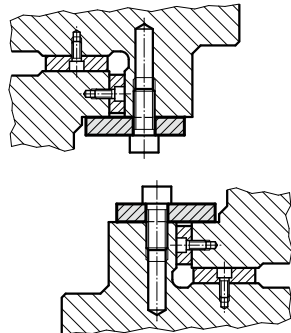

# LARDON DE RECOUVREMENT, ACIER, CNOMO

Exemple de montage

2961.79.45.

**Matière :**

Acier, trempé superficiellement

**Remarque :**

Livraison sans les vis.

**Fixation :**

Utiliser des vis à tête cylindrique DIN EN ISO 4762 M16.

**2961.79.45. Lardon de recouvrement, Acier, CNOMO**

N° de commande	Nombre de percages
2961.79.45.080.20.160	2
2961.79.45.080.20.250	3