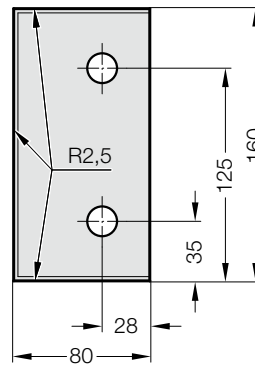

# LARDON DE RECOUVREMENT, ACIER, CNOMO

Exemple de montage

2961.79.45.

**Matière :**

Acier, trempé superficiellement

**Remarque :**

Livraison sans les vis.

**Fixation :**

Utiliser des vis à tête cylindrique DIN EN ISO 4762 M16.

**2961.79.45. Lardon de recouvrement, Acier, CNOMO**

N° de commande	Nombre de percages
2961.79.45.080.20.160	2
2961.79.45.080.20.250	3